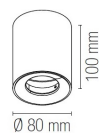

Datenblatt

Aufbaustrahler GU10 Ø8 weiß rückversetzt

Produktnummer: F13I-TOWN-RBCO

Beschreibung

Aufbaustrahler Ø8xH.10cm, rückversetzt, 1xGU10, IP20, Metall

Produktinformationen

Farbe:

Weiß