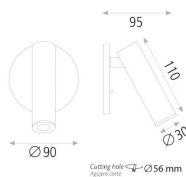

Datenblatt

Leseleuchte LED Einbau schwarz mit Schalter

Produktnummer: A5E3925000N

Beschreibung

LED Leseleuchte Zylinderkopf schwenkbar für Wandeinbau mit Schalter. 3W, 330lm, 3000K, On/Off, CRI80, IP20.
Gehäuse aus Metall. Ausschnitt: Ø56