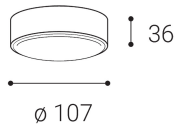

Datenblatt

Aufbaustrahler LED weiß Linse Ø10,7cm IP65

Produktnummer: L485131731

Beschreibung

Aufbaustrahler LED weiß rund 6W 420lm 3000K, Ø107 x H.36 mm, IP65. On/Off. Dimmbar auf Anfrage

Produktinformationen