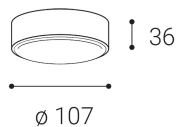

Datenblatt

Aufbaustrahler LED weiß Linse Ø10,7cm IP65

Produktnummer: L485131731

Beschreibung

Aufbaustrahler LED weiß rund 6W 420lm 3000K, Ø107 x H.36 mm, IP65. On/Off. Dimmbar auf Anfrage

Produktinformationen