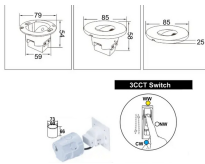

Datenblatt

LED Wandeinbau schwarz Ø85mm 3W 120lm 120° IP44

Produktnummer: R7A615+R7A615R2N