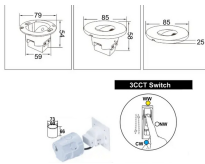

# LED Wandeinbau schwarz Ø85mm 3W 120lm 120° IP44

Produktnummer: R7A615+R7A615R2N

## Beschreibung

LED Wandeinbauleuchte Ø85mm 3W 120lm 120° IP44. Geeignet für Unterputzdose "Geräte-Verbindungsdose Tief" (DM60x T.66mm). Lichtfarbe umschaltbar. Einbaudose inkl.