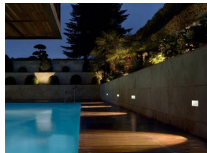

## Beschreibung

LED Wandeinbauleuchte weiß, geeignet für Einbaudose "503". Einbaudose EXKLUSIVE! 3W, Lichtfarbe umschaltbar, Abstrahlung Diffus 160°