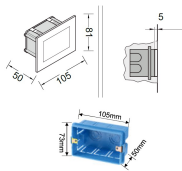

## Beschreibung

LED Wandeinbauleuchte weiß, geeignet für Einbaudose "503". Einbaudose EXKLUSIVE! 3W, Lichtfarbe umschaltbar, Abstrahlung Diffus 160°