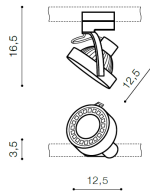

Datenblatt

Stahler ES111 weiß 1PH

Produktnummer: Z10AZ4667

Beschreibung

Strahler weiß 1x Fassung ES111 (GU10) für 1-Phasen-Schiene, H.165 x Ø125 mm. Dreh-und schwenkbar. Exklusive Leuchtmittel.

Produktinformationen