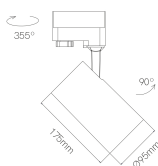

Datenblatt

LED Strahler 3PH 15-25W fokussierbar CCT weiß

Produktnummer: B194900

Beschreibung

LED Strahler CRI90 für die 3PH-Stromschiene. Lichtfarbe, Stärke u. Lichtwinkel einstellbar: 15W / 20W / 25W (1200 / 1500 / 1800lm). Lichtwinkel einstellbar von 15°-55°. Lichtfarben einstellbar: 2700K / 3200K / 4000K