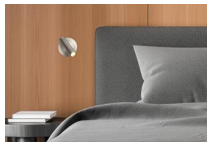

Datenblatt

Leseleuchte LED Einbau nickel mit Schalter

Produktnummer: A5E392510NM

Beschreibung

LED Leseleuchte für Wandeinbau mit Schalter. 3W, 315lm, 3000K, On/Off, CRI80, IP20. Gehäuse aus Metall.
Ausschnittloch: Ø56 x T. 36mm.