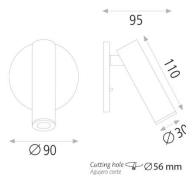

Datenblatt

Leseleuchte LED Einbau nickel mit Schalter

Produktnummer: A5E392510NM

Beschreibung

LED Leseleuchte für Wandeinbau mit Schalter. 3W, 315lm, 3000K, On/Off, CRI80, IP20. Gehäuse aus Metall.
Ausschnittloch: Ø56 x T. 36mm.