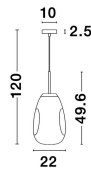

Datenblatt

Hängeleuchte E27 Ø22 Glas Kupfer

Produktnummer: N129190391

Beschreibung

Hängeleuchte aus Glas, Farbe Kupfer, Fassung 1xE27 (Leuchtmittel nicht inkludiert), IP20, Maße Ø220 x H.496 mm

Produktinformationen