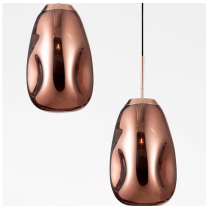

Datenblatt

Hängeleuchte E27 Ø22 Glas Kupfer

Produktnummer: N129190391

Beschreibung

Hängeleuchte aus Glas, Farbe Kupfer, Fassung 1xE27 (Leuchtmittel nicht inkludiert), IP20, Maße Ø220 x H.496 mm

Produktinformationen

Farbe:

Kupfer