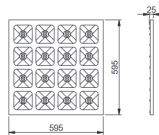

Datenblatt

LED Panel 60x60 Linsenoptik 36W 4000K

Produktnummer: G06LD-SOL36W40NB

Beschreibung

LED Panel mit Linsen. Abstrahlwinkel 75°. 36W 4000K 4800lm 595x595mm IP40. Blendfrei UGR<16. Achtung: Standard-Aufbaurahmen nicht kompatibel!