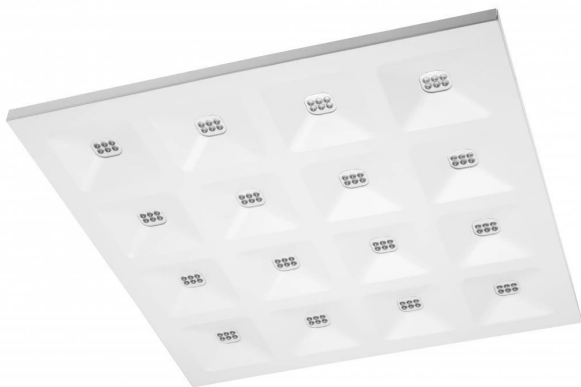

Datenblatt

LED Panel 60x60 Linsenoptik 36W 4000K

Produktnummer: G06LD-SOL36W40NB

Beschreibung

LED Panel mit Linsen. Abstrahlwinkel 75°. 36W 4000K 4800lm 595x595mm IP40. Blendfrei UGR<16. Achtung: Standard-Aufbaurahmen nicht kompatibel!