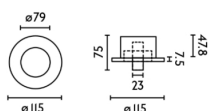

Datenblatt

Leseleuchte LED Einbau Schwarz

Produktnummer: F1943601

Beschreibung

LED-Einbau-Leseleuchte schwarz 3W - 200lm 2700K Ø11,5cm. Ausschnitt Ø80 x T.55mm. Ein/Ausklappen = Schalter Ein/Aus

Dokument erstellt am 30.04.2026.