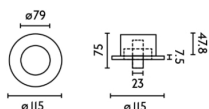

Datenblatt

Leseleuchte LED Einbau Schwarz

Produktnummer: F1943601

Beschreibung

LED-Einbau-Leseleuchte schwarz 3W - 200lm 2700K Ø11,5cm. Ausschnitt Ø80 x T.55mm. Ein/Ausklappen = Schalter Ein/Aus

Dokument erstellt am 26.06.2026.