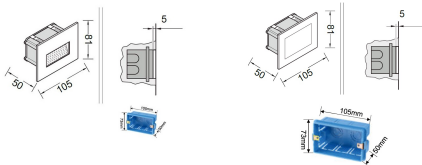

Datenblatt

LED Wandeinbau schwarz 3W CCT IP65 38°

Produktnummer: R7B003CCTN

Beschreibung

LED Wandeinbauleuchte schwarz, geeignet für Einbaudose "503". Einbaudose EXKLUSIVE! 3W, Lichtfarbe umschaltbar, Abstrahlung asymmetrisch 38°