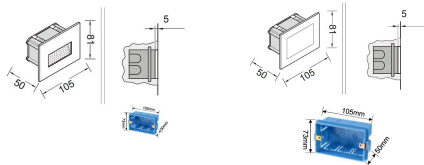

Datenblatt

LED Wandeinbau schwarz 3W CCT IP65 38°

Produktnummer: R7B003CCTN

Beschreibung

LED Wandeinbauleuchte schwarz, geeignet für Einbaudose "503". Einbaudose EXKLUSIVE! 3W, Lichtfarbe umschaltbar, Abstrahlung asymmetrisch 38°