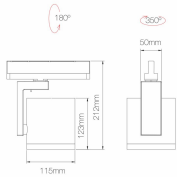

## Beschreibung

LED Strahler für die 3PH-Stromschiene. CRI80. Lichtfarbe einstellbar: 2700K / 3200K / 4000K. Abstrahlwinkel durch Reflektorwechsel einstellbar: 15° / 38° / 60°