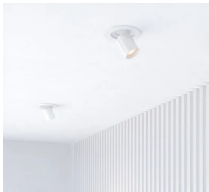

Datenblatt

LED Einbau ausziehbar 6W weiß CCT

Produktnummer: B195061

Beschreibung

LED Einbauleuchte ausziehbar, schwenkbar, Basis Ø90mm, Ausschnitt Ø80mm, 6W CCT (2700K/3000K/4000K), 600lm, 42°, IP20, UGR<19, Metall. Dimmbar auf Anfrage erhältlich.