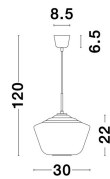

Datenblatt

Hängeleuchte E27 Ø30 Fumé

Produktnummer: N129724141