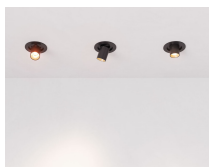

Datenblatt

LED Einbau ausziehbar 6W schwarz CCT

Produktnummer: B195062

Beschreibung

LED Einbauleuchte ausziehbar, schwenkbar, Basis Ø90mm, Ausschnitt Ø80mm, 6W CCT (2700K/3000K/4000K), 600lm, 42°, IP20, UGR<19, Metall. Dimmbar auf Anfrage erhältlich.