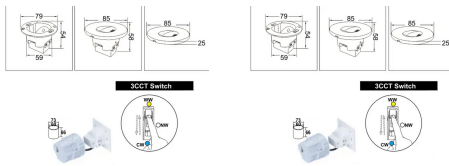

Datenblatt

LED Wandeinbau schwarz Ø85mm 3W 120lm 38° IP44

Produktnummer: R7A615+R7A615R1N

Beschreibung

LED Wandeinbauleuchte Ø85mm 3W 120lm 38° IP44. Geeignet für Unterputzdose "Geräte-Verbindungsdose Tief" (DM60x T.66mm). Lichtfarbe umschaltbar. Einbaudose inkl.