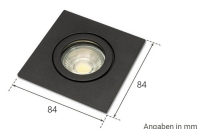

Datenblatt

Einbaustrahler GU10 IP44 schwarz 84x84

Produktnummer: L403531+K04402

Beschreibung

Ausschnitt: Ø57-75mm. Einbaustrahler Feuchtraum GU10 schwarz 84x84 mm IP44. Nicht schwenkbar. (Nicht mit LED-Modulen kompatibel)