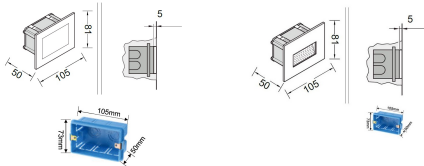

Datenblatt

LED Wandeinbau weiß 3W CCT IP65 38°

Produktnummer: R7B003CCTB

Beschreibung

LED Wandeinbauleuchte weiß, geeignet für Einbaudose "503". Einbaudose EXKLUSIVE! 3W, Lichtfarbe umschaltbar, Abstrahlung asymmetrisch 38°

Produktinformationen

Farbe:

Weiß