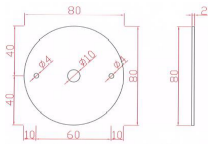

Datenblatt

Leseleuchte LED Einbau für Schalterdose - Basis rund

Produktnummer: 3-FRI001N+Z05DM80_9005

Beschreibung

LED-Einbau-Leseleuchte Flexarm schwarz 3W - 150lm 3000K Ø8cm, ohne Schalter. Trafo extern inkl. Geeignet für die Montage auf die Unterputzdose/Schalterdose/Gerätedose Ø60 (Version Tief)