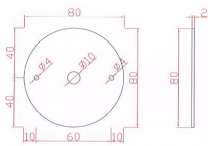

## Beschreibung

LED-Einbau-Leseleuchte Flexarm schwarz 3W - 150lm 3000K Ø8cm, ohne Schalter. Trafo extern inkl. Geeignet für die Montage auf die Unterputzdose/Schalterdose/Gerätedose Ø60 (Version Tief)