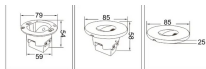

Datenblatt

LED Wandeinbau schwarz 85x85mm 3W 120lm 120°

Produktnummer: R7A615+R7A615S3N

Beschreibung

LED Wandeinbauleuchte Ø85mm 3W 120lm 120° IP44. Geeignet für Unterputzdose "Geräte-Verbindungsdose Tief" (DM60x T.66mm). Lichtfarbe umschaltbar. Einbaudose inkl.