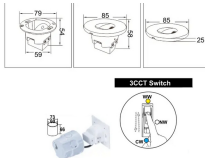

Datenblatt

LED Wandeinbau weiß 85x85mm 3W 120lm CCT

Produktnummer: R7A615+R7A615S3B

Beschreibung

LED Wandeinbauleuchte Ø85mm 3W 120lm 120° IP44. Geeignet für Unterputzdose "Geräte-Verbindungsdose Tief" (DM60x T.66mm). Lichtfarbe umschaltbar. Einbaudose inkl.