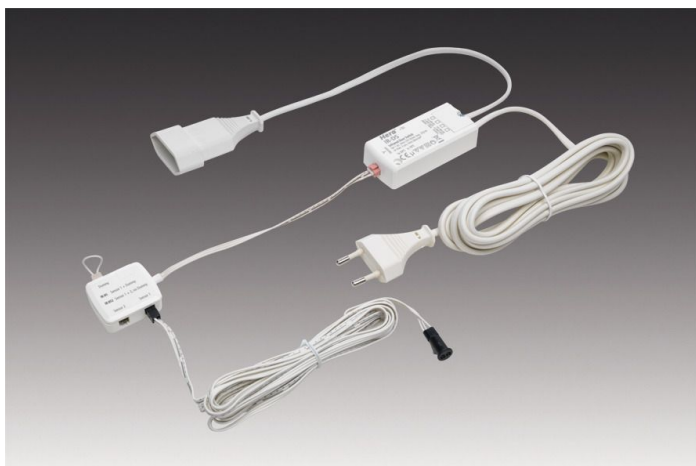

# Türsensor IR Einbau 1-fach - Stecksystem 24V

Produktnummer: H0750612080241

## Beschreibung

Türsensor Infrarot Einbau einfach für Stecksystem 24V. Maße Sensorkopf:  $\varnothing 18 \times 7,5$  mm. Ausschnitt Sensorkopf:  $\varnothing 7,8 \times 13$  mm. Schaltet den LED-Streifen/LED-Strahler bei Öffnung der Möbeltür. Sensor reagiert mittels Abstandsmessung Infrarot. Betriebsspannung 230V. Abstand zwischen Sensor und Türinnenseite sollte 4 bis 50mm betragen (Oberflächenabhängig!). Maximal 550W pro Sensor.