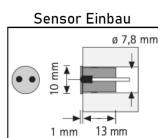

## Beschreibung

Türsensor Infrarot Einbau einfach für Stecksystem 24V. Maße Sensorkopf:  $\varnothing 18 \times 7,5$  mm. Ausschnitt Sensorkopf:  $\varnothing 7,8 \times 13$  mm. Schaltet den LED-Streifen/LED-Strahler bei Öffnung der Möbeltür. Sensor reagiert mittels Abstandsmessung Infrarot. Betriebsspannung 230V. Abstand zwischen Sensor und Türinnenseite sollte 4 bis 50mm betragen (Oberflächenabhängig!). Maximal 550W pro Sensor.