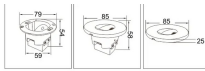

Datenblatt

LED Wandeinbau weiß Ø85mm 3W 120lm 38° IP44

Produktnummer: R7A615+R7A615R1B

SMD Switch

Beschreibung

LED Wandeinbauleuchte Ø85mm 3W 120lm 38° IP44. Geeignet für Unterputzdose "Geräte-Verbindungsdose Tief" (DM60x T.66mm). Lichtfarbe umschaltbar. Einbaudose inkl.