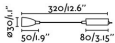

## Beschreibung

LED Leseleuchte mit Flexarm. 3W, 150lm, 3000K, IP20. Farbe: weiß mit Schalter in Chrom. Maße: Basis Ø8cm, Kopf Ø3cm, Länge Flexarm ca. 19cm