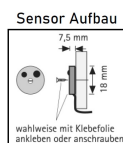

Datenblatt

Türsensor IR Aufbau 2-fach - Stecksystem 24V

Produktnummer: H0750612090111

Beschreibung

Türsensor Infrarot Aufbau zweifach für Stecksystem 24V. Maße Sensorkopf: Ø18x7,5mm. Schaltet den LED-Streifen/LED-Strahler bei Öffnung der Möbeltür. Sensor reagiert mittels Abstandsmessung Infrarot. Betriebsspannung 230V. Abstand zwischen Sensor und Türinnenseite sollte 4 bis 50mm betragen (Oberflächenabhängig!). Maximal 550W pro Sensor.