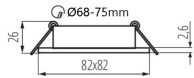

Datenblatt

Einbaustrahler GU10 weiß 82x82mm schwenkbar

Produktnummer: K0422435+K04402

Beschreibung

Ausschnitt: Ø68-75mm. IP20. Einbaustrahler weiß GU10 82x82mm schwenkbar

Produktinformationen

Farbe:	Weiß
--------	------