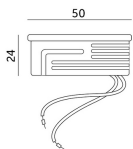

Datenblatt

LED Modul 6,5W 600lm 3000K 120°

Produktnummer: K11KAIS7WCBML

6,5W