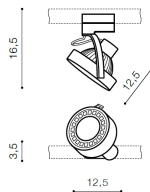

## Beschreibung

Strahler schwarz 1x Fassung ES111 (GU10) für 1-Phasen-Schiene, H.165 x Ø125 mm. Dreh-und schwenkbar.  
Exklusive Leuchtmittel.