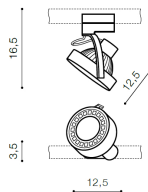

Datenblatt

Stahler ES111 schwarz 1PH

Produktnummer: Z10AZ4666

Beschreibung

Strahler schwarz 1x Fassung ES111 (GU10) für 1-Phasen-Schiene, H.165 x Ø125 mm. Dreh-und schwenkbar.
Exklusive Leuchtmittel.

Produktinformationen