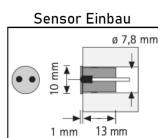

Datenblatt

Türsensor IR Einbau 2-fach - Stecksystem 24V

Produktnummer: H0750612090221

Beschreibung

Türsensor Infrarot Einbau zweifach für Stecksystem 24V. Maße Sensorkopf: $\varnothing 18 \times 7,5$ mm. Ausschnitt Sensorkopf: $\varnothing 7,8 \times 13$ mm. Schaltet den LED-Streifen/LED-Strahler bei Öffnung der Möbeltür. Sensor reagiert mittels Abstandsmessung Infrarot. Betriebsspannung 230V. Abstand zwischen Sensor und Türinnenseite sollte 4 bis 50mm betragen (Oberflächenabhängig!). Maximal 550W pro Sensor.