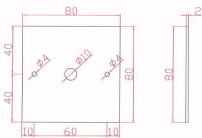

Datenblatt

Leseleuchte LED Einbau für Schalterdose - Basis eckig

Produktnummer: 3-FRI001N+Z0580X80_9005

Beschreibung

LED-Einbau-Leseleuchte Flexarm schwarz 3W - 150lm 3000K 8x8cm, ohne Schalter. Trafo extern inkl. Geeignet für die Montage auf die Unterputzdose/Schalterdose/Gerätedose Ø60 (Version Tief)