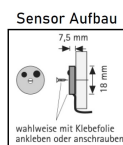

## Beschreibung

Türsensor Infrarot Aufbau einfach für Stecksystem 24V. Maße Sensorkopf: Ø18x7,5mm. Schaltet den LED-Streifen/LED-Strahler bei Öffnung der Möbeltür. Sensor reagiert mittels Abstandsmessung Infrarot. Betriebsspannung 230V. Abstand zwischen Sensor und Türinnenseite sollte 4 bis 50mm betragen (Oberflächenabhängig!). Maximal 550W pro Sensor.