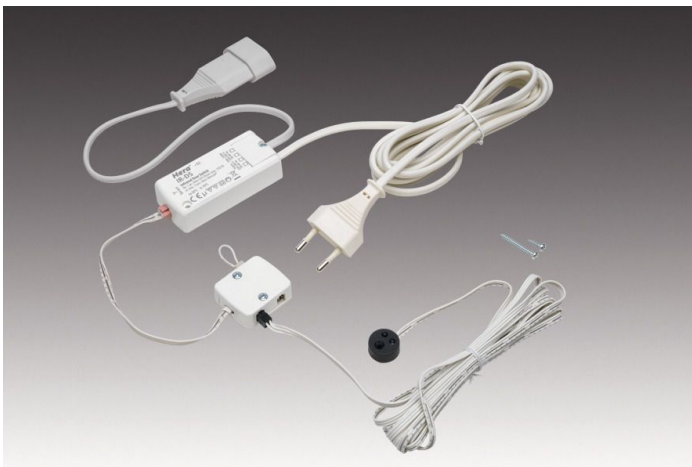

# Türsensor IR Aufbau 1-fach - Stecksystem 24V

Produktnummer: H0750612080111

## Beschreibung

Türsensor Infrarot Aufbau einfach für Stecksystem 24V. Maße Sensorkopf: Ø18x7,5mm. Schaltet den LED-Streifen/LED-Strahler bei Öffnung der Möbeltür. Sensor reagiert mittels Abstandsmessung Infrarot. Betriebsspannung 230V. Abstand zwischen Sensor und Türinnenseite sollte 4 bis 50mm betragen (Oberflächenabhängig!). Maximal 550W pro Sensor.