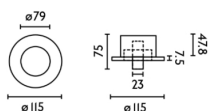

Datenblatt

Leseleuchte LED Einbau Weiß

Produktnummer: F1943600

Beschreibung

LED-Einbau-Leseleuchte weiß 3W - 200lm 2700K Ø11,5cm. Ausschnitt Ø80 x T.55mm. Ein/Ausklappen = Schalter Ein/Aus

Produktinformationen