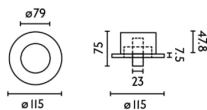

Datenblatt

Leseleuchte LED Einbau Weiß

Produktnummer: F1943600

Beschreibung

LED-Einbau-Leseleuchte weiß 3W - 200lm 2700K Ø11,5cm. Ausschnitt Ø80 x T.55mm. Ein/Ausklappen = Schalter Ein/Aus

Produktinformationen