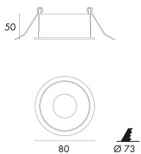

## Beschreibung

Ausschnitt: Ø73-75mm. IP20. Einbaustrahler rückversetzt GU10 weiß/gold Ø80mm. IP20. Nicht schwenkbar.