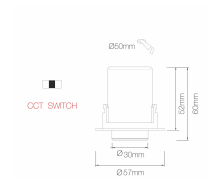

Datenblatt

LED Einbau Mini ausziehbar schwarz CCT

Produktnummer: B194551-N

Beschreibung

LED Einbauleuchte ausziehbar, schwenkbar, Maße Ø57mm, Ausschnitt Ø50mm, 4W CCT (2700K/3200K/4000K), 380lm, 36°, IP20, UGR<19, CRI90, nicht dimmbar. Gehäuse aus Metall. Dimmbar auf Anfrage erhältlich.