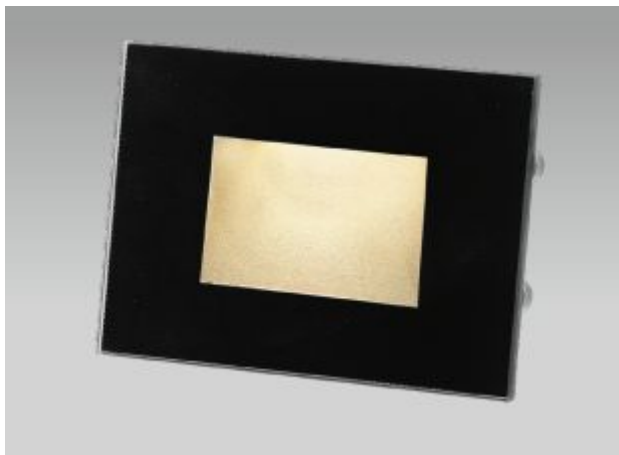

Datenblatt

LED Wandeinbau schwarz 3W CCT IP65 160°

Produktnummer: R7A003CCTN

Beschreibung

LED Wandeinbauleuchte schwarz, geeignet für Einbaudose "503". Einbaudose EXKLUSIVE! 3W, Lichtfarbe umschaltbar, Abstrahlung Diffus 160°