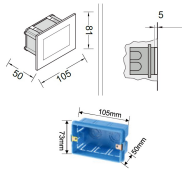

Datenblatt

LED Wandeinbau schwarz 3W CCT IP65 160°

Produktnummer: R7A003CCTN

Beschreibung

LED Wandeinbauleuchte schwarz, geeignet für Einbaudose "503". Einbaudose EXKLUSIVE! 3W, Lichtfarbe umschaltbar, Abstrahlung Diffus 160°