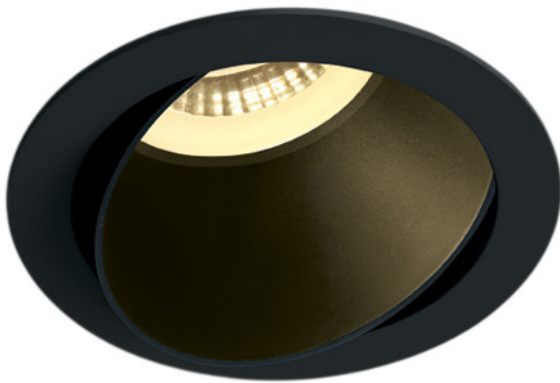

# Einbaustrahler GU10 Rückversetzt Schwenkbar

Produktnummer: O05111105M/B/B

## Beschreibung

Einbaustrahler rund rückversetzt und schwenkbar aus Aluminium, Farbe schwarz, Fassung 1xGU10 (Leuchtmittel nicht inkludiert), Maße  $\varnothing 79 \times 36$  mm, Lochausschnitt  $\varnothing 75$  mm, IP20