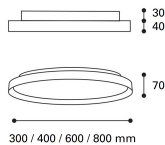

Datenblatt

Deckenleuchte LED Dir./Ind. CCT 2700K/3000K/4000K Nickel

Produktnummer: L481276176

Optionen

Maße

Ø30cm

Ø40cm

Ø60cm

Ø80cm

Dimmbar

nicht dimmbar

dimmbar TRIAC

dimmbar DALI/Push

Beschreibung

LED Deckenleuchte aus Metall, Diffusor opal PMMA, leicht rückversetzt, LED 20W+5W - 1750lm, Lichtfarbe einstellbar CCT 2700K/3000K/4000K, Beleuchtung direkt/indirekt, CRI90, Abstrahlwinkel 160°, IP20, Maße Ø300 x 70 mm