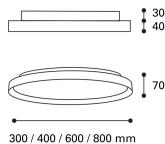

Datenblatt

Deckenleuchte LED Dir./Ind. CCT 2700K/3000K/4000K Schwarz/Champagne

Produktnummer: L4812761737

Optionen

Maße

Ø30cm

Ø40cm

Ø60cm

Ø80cm

Dimmbar

nicht dimmbar

dimmbar TRIAC

dimmbar DALI/Push

Beschreibung

LED Deckenleuchte aus Metall, Diffusor opal PMMA, leicht rückversetzt, LED 20W+5W - 1750lm, Lichtfarbe einstellbar CCT 2700K/3000K/4000K, Beleuchtung direkt/indirekt, CRI90, Abstrahlwinkel 160°, IP20, Maße Ø300 x 70 mm