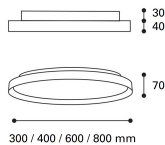

Datenblatt

Deckenleuchte LED Dir./Ind. CCT 2700K/3000K/4000K Schwarz

Produktnummer: L481276173

Optionen

Maße

Ø30cm

Ø40cm

Ø60cm

Ø80cm

Dimmbar

nicht dimmbar

dimmbar TRIAC

dimmbar DALI/Push

Beschreibung

LED Deckenleuchte aus Metall, Diffusor opal PMMA, leicht rückversetzt, LED 20W+5W - 1750lm, Lichtfarbe einstellbar CCT 2700K/3000K/4000K, Beleuchtung direkt/indirekt, CRI90, Abstrahlwinkel 160°, IP20, Maße Ø300 x 70 mm