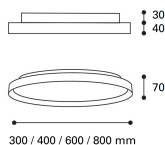

Datenblatt

Deckenleuchte LED Dir./Ind. CCT 2700K/3000K/4000K Weiß

Produktnummer: L481276171

Optionen

Maße

Ø30cm

Ø40cm

Ø60cm

Ø80cm

Dimmbar

nicht dimmbar

dimmbar TRIAC

dimmbar DALI/Push

Beschreibung

LED Deckenleuchte aus Metall, Diffusor opal PMMA, leicht rückversetzt, LED 20W+5W - 1750lm, Lichtfarbe einstellbar CCT 2700K/3000K/4000K, Beleuchtung direkt/indirekt, CRI90, Abstrahlwinkel 160°, IP20, Maße Ø300 x 70 mm