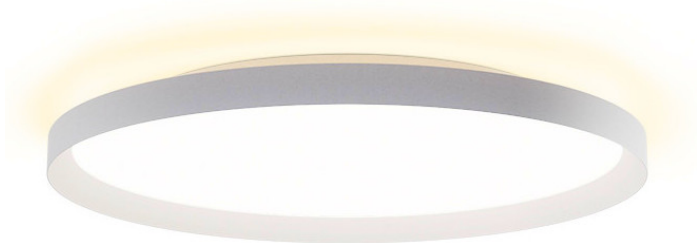

Datenblatt

Deckenleuchte LED Dir./Ind. CCT 2700K/3000K/4000K Weiß

Produktnummer: L481276171

Optionen

Maße

Ø30cm

Ø40cm

Ø60cm

Ø80cm

Dimmbar

nicht dimmbar

dimmbar TRIAC

dimmbar DALI/Push

Beschreibung

LED Deckenleuchte aus Metall, Diffusor opal PMMA, leicht rückversetzt, LED 20W+5W - 1750lm, Lichtfarbe einstellbar CCT 2700K/3000K/4000K, Beleuchtung direkt/indirekt, CRI90, Abstrahlwinkel 160°, IP20, Maße Ø300 x 70 mm