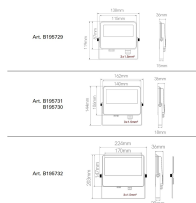

40W

Beschreibung

LED Strahler aus Aluminium schwenkbar, LED 40W - 4000-4880lm, Lichtfarbe einstellbar CCT (2700K/3000K/4000K/5000K), Schutzklasse IP65, CRI80, Maße 214x194x36mm, Abstrahlwinkel 110°, zur Wandmontage oder als Steckstrahler (Erdspeiß exklusive)