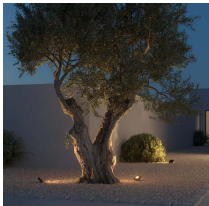

40W

Beschreibung

LED Strahler aus Aluminium schwenkbar, LED 40W - 4000-4880lm, Lichtfarbe einstellbar CCT (2700K/3000K/4000K/5000K), Schutzklasse IP65, CRI80, Maße 214x194x36mm, Abstrahlwinkel 110°, zur Wandmontage oder als Steckstrahler (Erdspeiß exklusive)