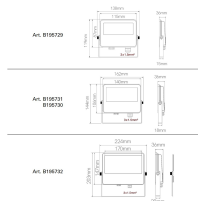

40W

Beschreibung

LED Strahler aus Aluminium schwenkbar, LED 20W - 2080-2480lm, Lichtfarbe einstellbar CCT (2700K/3000K/4000K/5000K), Schutzklasse IP65, CRI80, Maße 161x144x36mm, Abstrahlwinkel 110°, zur Wandmontage oder als Steckstrahler (Erdspeiß exklusive)