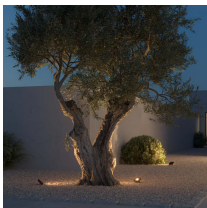

40W

Beschreibung

LED Strahler aus Aluminium schwenkbar, LED 20W - 2080-2480lm, Lichtfarbe einstellbar CCT (2700K/3000K/4000K/5000K), Schutzklasse IP65, CRI80, Maße 161x144x36mm, Abstrahlwinkel 110°, zur Wandmontage oder als Steckstrahler (Erdspeiß exklusive)