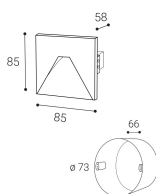

Datenblatt

Wandeinbau LED IP44 CCT Eckig Weiß

Produktnummer: L482390651

Beschreibung

LED Wandeinbauleuchte eckig aus Aluminium, Farbe weiß, LED 3W - 120lm, Lichtfarbe einstellbar CCT 3000K/4000K/6000K, CRI80, Abstrahlwinkel 38°, Schutzklasse IP44, Maße 85 x 85 x 58 mm, inkl. Einbaudose (Gerätedose/Unterputzdose Tief (KPR68)), geeignet für die tiefe Unterputzdose/Gerätedose (KPR68) Schraubabstand horizontal 60mm