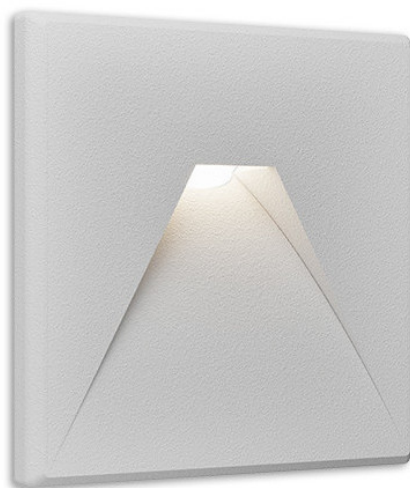

Datenblatt

Wandeinbau LED IP44 CCT Eckig Weiß

Produktnummer: L482390651

Beschreibung

LED Wandeinbauleuchte eckig aus Aluminium, Farbe weiß, LED 3W - 120lm, Lichtfarbe einstellbar CCT 3000K/4000K/6000K, CRI80, Abstrahlwinkel 38°, Schutzklasse IP44, Maße 85 x 85 x 58 mm, inkl. Einbaudose (Gerätedose/Unterputzdose Tief (KPR68)), geeignet für die tiefe Unterputzdose/Gerätedose (KPR68) Schraubabstand horizontal 60mm