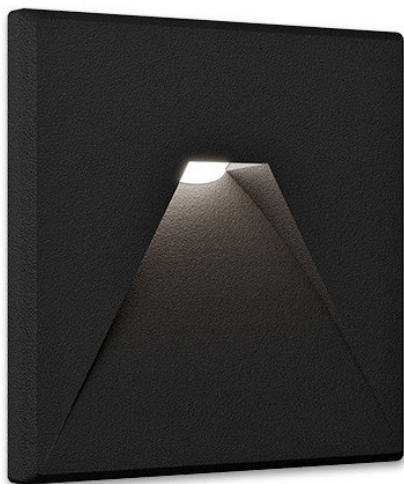

# Wandeinbau LED IP44 CCT Eckig Schwarz

Produktnummer: L482390653

## Beschreibung

LED Wandeinbauleuchte eckig aus Aluminium, Farbe schwarz, LED 3W - 120lm, Lichtfarbe einstellbar CCT 3000K/4000K/6000K, CRI80, Abstrahlwinkel 38°, Schutzklasse IP44, Maße 85 x 85 x 58 mm, inkl. Einbaudose (Gerätedose/Unterputzdose Tief (KPR68)), geeignet für die tiefe Unterputzdose/Gerätedose (KPR68) Schraubabstand horizontal 60mm