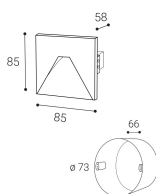

## Beschreibung

LED Wandeinbauleuchte eckig aus Aluminium, Farbe schwarz, LED 3W - 120lm, Lichtfarbe einstellbar CCT 3000K/4000K/6000K, CRI80, Abstrahlwinkel 38°, Schutzklasse IP44, Maße 85 x 85 x 58 mm, inkl. Einbaudose (Gerätedose/Unterputzdose Tief (KPR68)), geeignet für die tiefe Unterputzdose/Gerätedose (KPR68) Schraubabstand horizontal 60mm