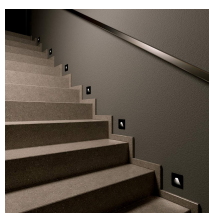

## Beschreibung

LED Wandeinbauleuchte eckig aus Aluminium, Farbe schwarz, LED 3W - 120lm, Lichtfarbe einstellbar CCT 3000K/4000K/6000K, CRI80, Abstrahlwinkel 38°, Schutzklasse IP44, Maße 85 x 85 x 58 mm, inkl. Einbaudose (Gerätedose/Unterputzdose Tief (KPR68)), geeignet für die tiefe Unterputzdose/Gerätedose (KPR68) Schraubabstand horizontal 60mm