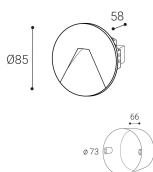

Datenblatt

Wandeinbau LED IP44 CCT Rund Schwarz

Produktnummer: L482390553

Beschreibung

LED Wandeinbauleuchte rund aus Aluminium, Farbe schwarz, LED 3W - 120lm, Lichtfarbe einstellbar CCT 3000K/4000K/6000K, CRI80, Abstrahlwinkel 38°, Schutzklasse IP44, Maße Ø85 x 58 mm, inkl. Einbaudose (Gerätedose/Unterputzdose Tief (KPR68)), geeignet für die tiefe Unterputzdose/Gerätedose (KPR68) Schraubabstand horizontal 60mm