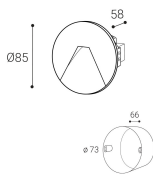

Datenblatt

Wandeinbau LED IP44 CCT Rund Weiß

Produktnummer: L482390551

Beschreibung

LED Wandeinbauleuchte rund aus Aluminium, Farbe weiß, LED 3W - 120lm, Lichtfarbe einstellbar CCT 3000K/4000K/6000K, CRI80, Abstrahlwinkel 38°, Schutzklasse IP44, Maße Ø85 x 58 mm, inkl. Einbaudose (Gerätedose/Unterputzdose Tief (KPR68)), geeignet für die tiefe Unterputzdose/Gerätedose (KPR68) Schraubabstand horizontal 60mm