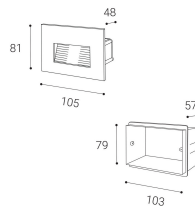

Datenblatt

Wandeinbau LED Glas Weiß IP66

Produktnummer: L482390751

Beschreibung

LED Wandeinbauleuchte aus Glas, Farbe weiß, LED 5W - 300lm, Lichtfarbe einstellbar CCT 3000K/4000K/6000K, CRI80, Abstrahlwinkel 38°, Schutzklasse IP66, Maße 105 x 81 x 48 mm, inkl. Einbaudose Typ 503 (3 Module, L.103 x B.79 x T.67 mm), Geeignet für Einbaudose Typ 503