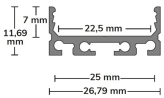

Datenblatt

LED Profil 27x12mm Alu inkl. Abd. opal

Produktnummer: G108201012+G108600077-2

Optionen

Konfektion

2m-Profil

Beschreibung

Profil in Alu/silber 26,8xH.11,7mm inkl. Abdeckung opal