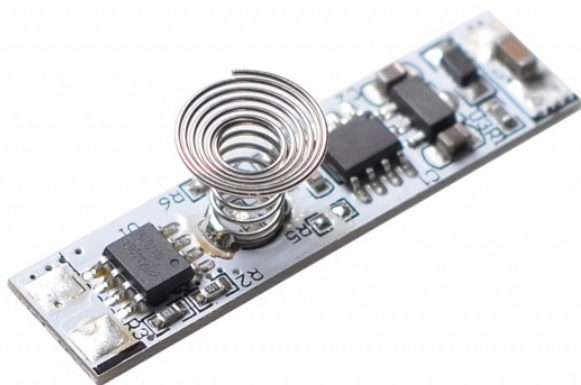

Datenblatt

Schaltermodul für LED-Profil

Produktnummer: I112327

Beschreibung

Schaltermodul Touch für LED-Profile zum Ein-/Ausschalten und Dimmen von LED-Streifen, Input 9-24V - Output 3A 36W, Maße 40 x 10 x 12 mm